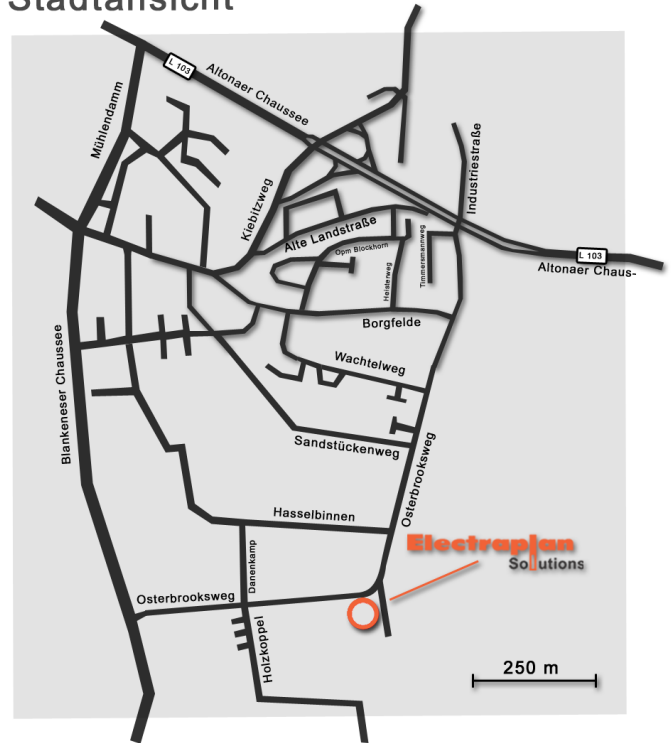

# Anfahrtsbeschreibung

## Stadtansicht

## Vertriebscenter Schenefeld:

*Electraplan Solutions GmbH*  
Osterbrooksweg 69  
D-22869 Schenefeld

## Landansicht